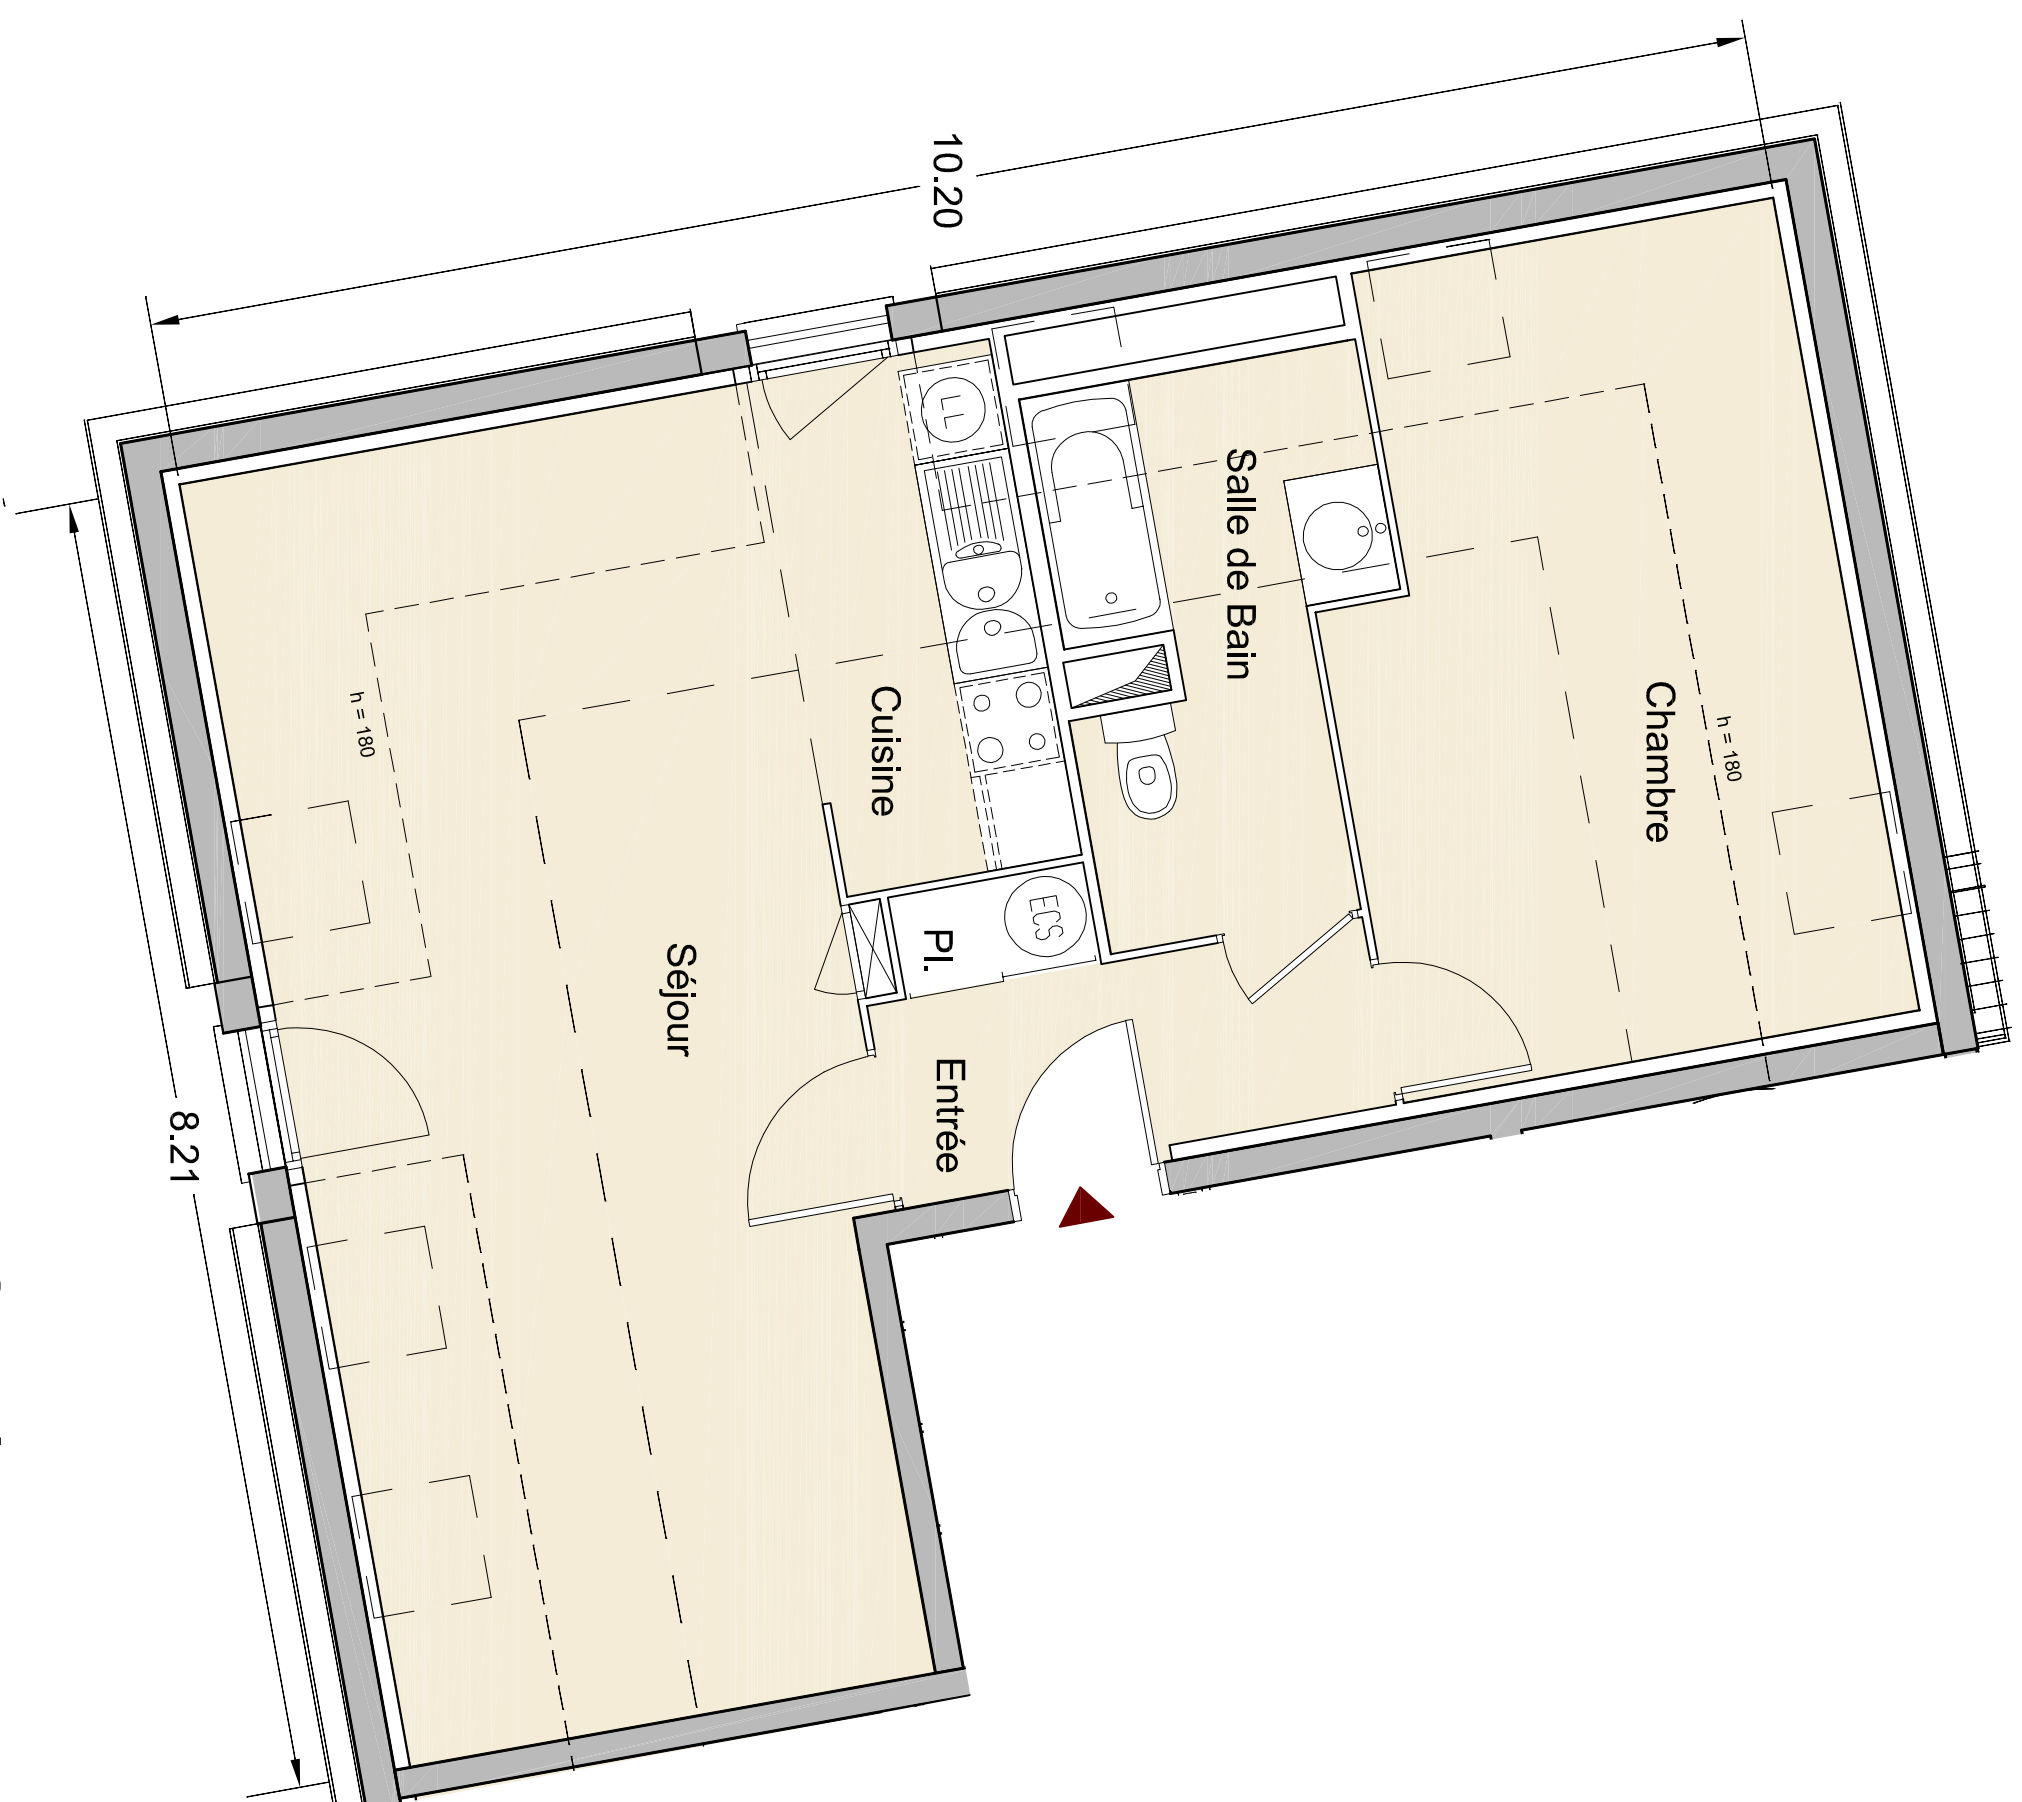

Centre Immo Promotion
Résidence
**RESIDENCE
RENEE DE FRANCE**

45200 - Montargis

NIVEAU 3

Logement : 3 Pièces

BATIMENT	ETAGES	LOGEMENT
C	3	92

TABLEAU DES SURFACES HABITABLES (m²)

Pièces	Surfaces
Entrée / Placard	4.79
Séjour	19.23
Cuisine	4.67
Chambre 1	8.97
Chambre 2	
Chambre 3	
Salle de Bain	4.97
WC	
Dégagement	
Bureau (étage)	
Salle d'Eau (étage)	
Surface habitable	42.63
Balcon	
Terrasse	
Surface sous hauteur 1.80m	18.00

Le présent document exprime la figure et les dispositions générales de l'appartement. Des variations peuvent intervenir en fonction des nécessités techniques et des tolérances d'exécution, tant en ce qui concerne les dimensions libres que les équipements. Les canalisations, barbacanes, descentes Fip, trappes de visites sur gaines techniques, convecteurs et volet roulants ne sont pas systématiquement figurés. Les équipements ménagers indiquent la position de passage des fluides mais ne sont pas fournis. Les soffites et faux plafonds ne sont pas nécessairement représentés.

08 Septembre 2008

INDICE : B

5