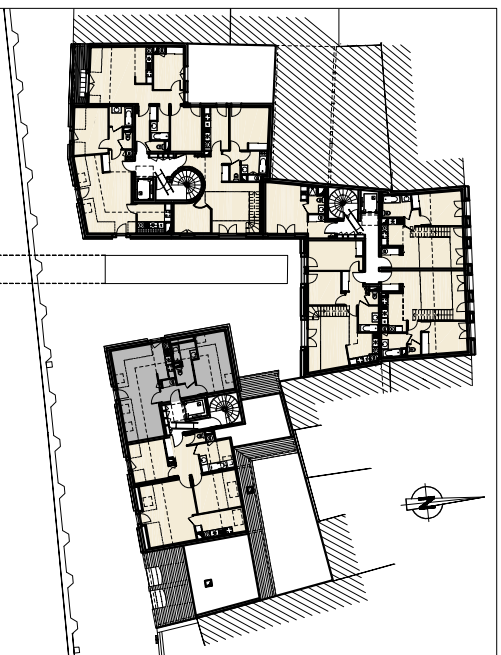

Centre Immo Promotion  
Résidence  
**RESIDENCE  
RENEE DE FRANCE**

45200 - Montargis

NIVEAU 3

Logement : 3 Pièces

BATIMENT	ETAGES	LOGEMENT
C	3	92

**TABLEAU DES SURFACES HABITABLES (m<sup>2</sup>)**

Pièces	Surfaces
Entrée / Placard	4.79
Séjour	19.23
Cuisine	4.67
Chambre 1	8.97
Chambre 2	
Chambre 3	
Salle de Bain	4.97
WC	
Dégagement	
Bureau (étage)	
Salle d'Eau (étage)	
<b>Surface habitable</b>	<b>42.63</b>
Balcon	
Terrasse	
Surface sous hauteur 1.80m	18.00

Le présent document exprime la figure et les dispositions générales de l'appartement. Des variations peuvent intervenir en fonction des nécessités techniques et des tolérances d'exécution, tant en ce qui concerne les dimensions libres que les équipements. Les canalisations, barbacanes, descentes Fip, trappes de visites sur gaines techniques, convecteurs et volet roulants ne sont pas systématiquement figurés. Les équipements ménagers indiquent la position de passage des fluides mais ne sont pas fournis. Les soffites et faux plafonds ne sont pas nécessairement représentés.